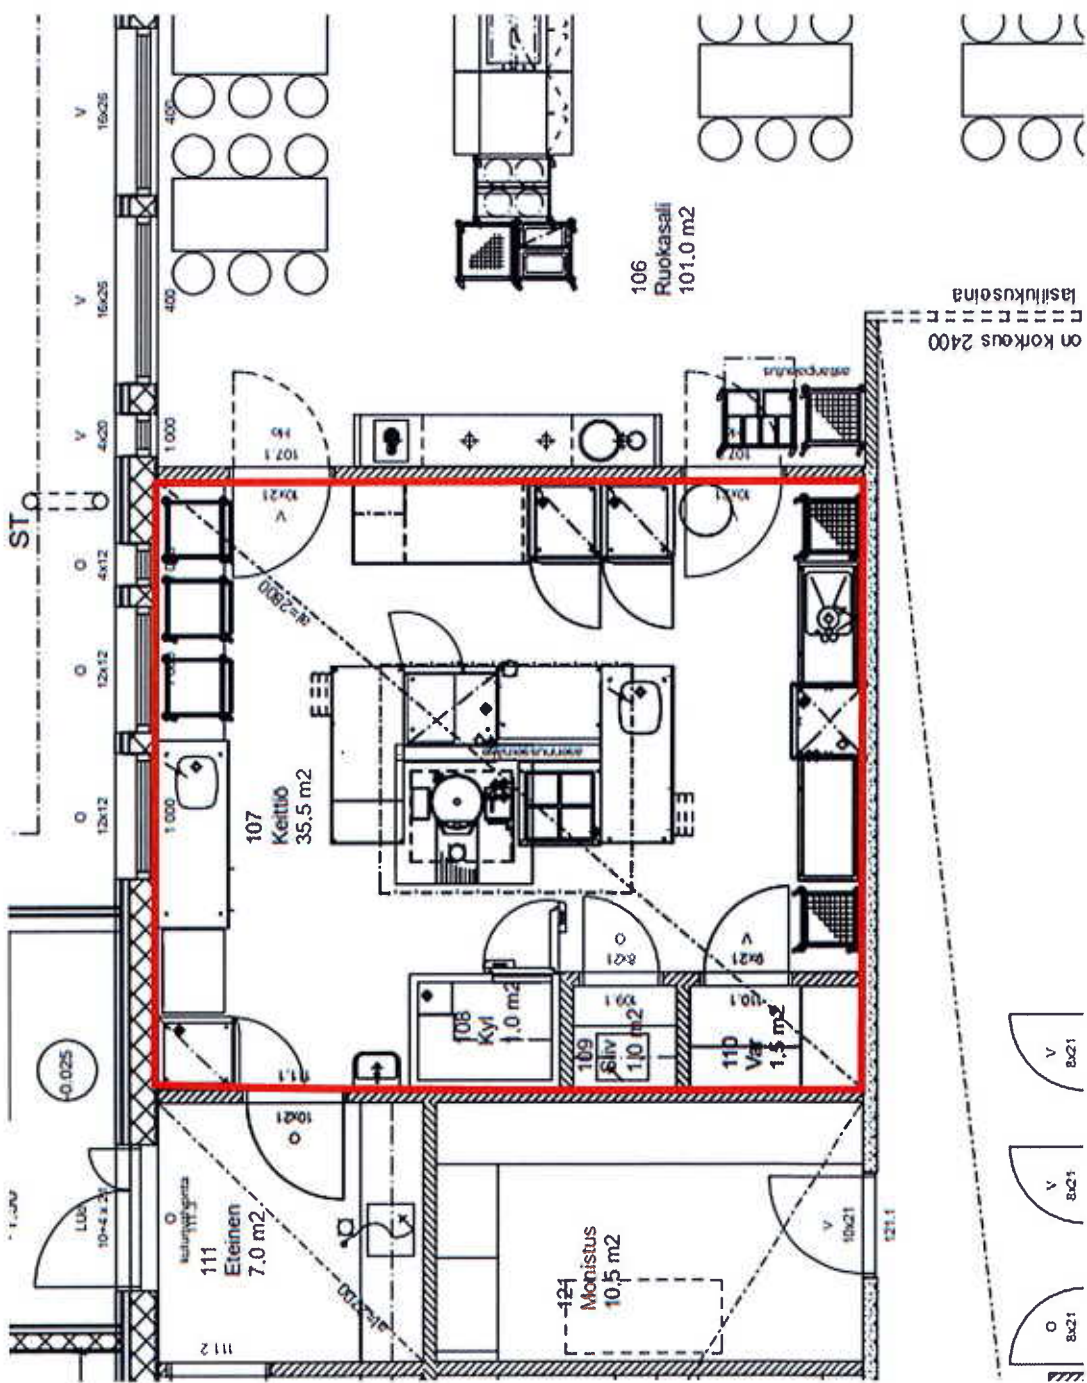

Miehkikälän koulukeskuksen jakelukeittiö

Viljinrannan valmistuskeittiö

on korkeus 2400
lasillukusoina

Klamilian koulu ja pk keittiö

Viirolahden lukio ja yläasteen jakelukeittiö