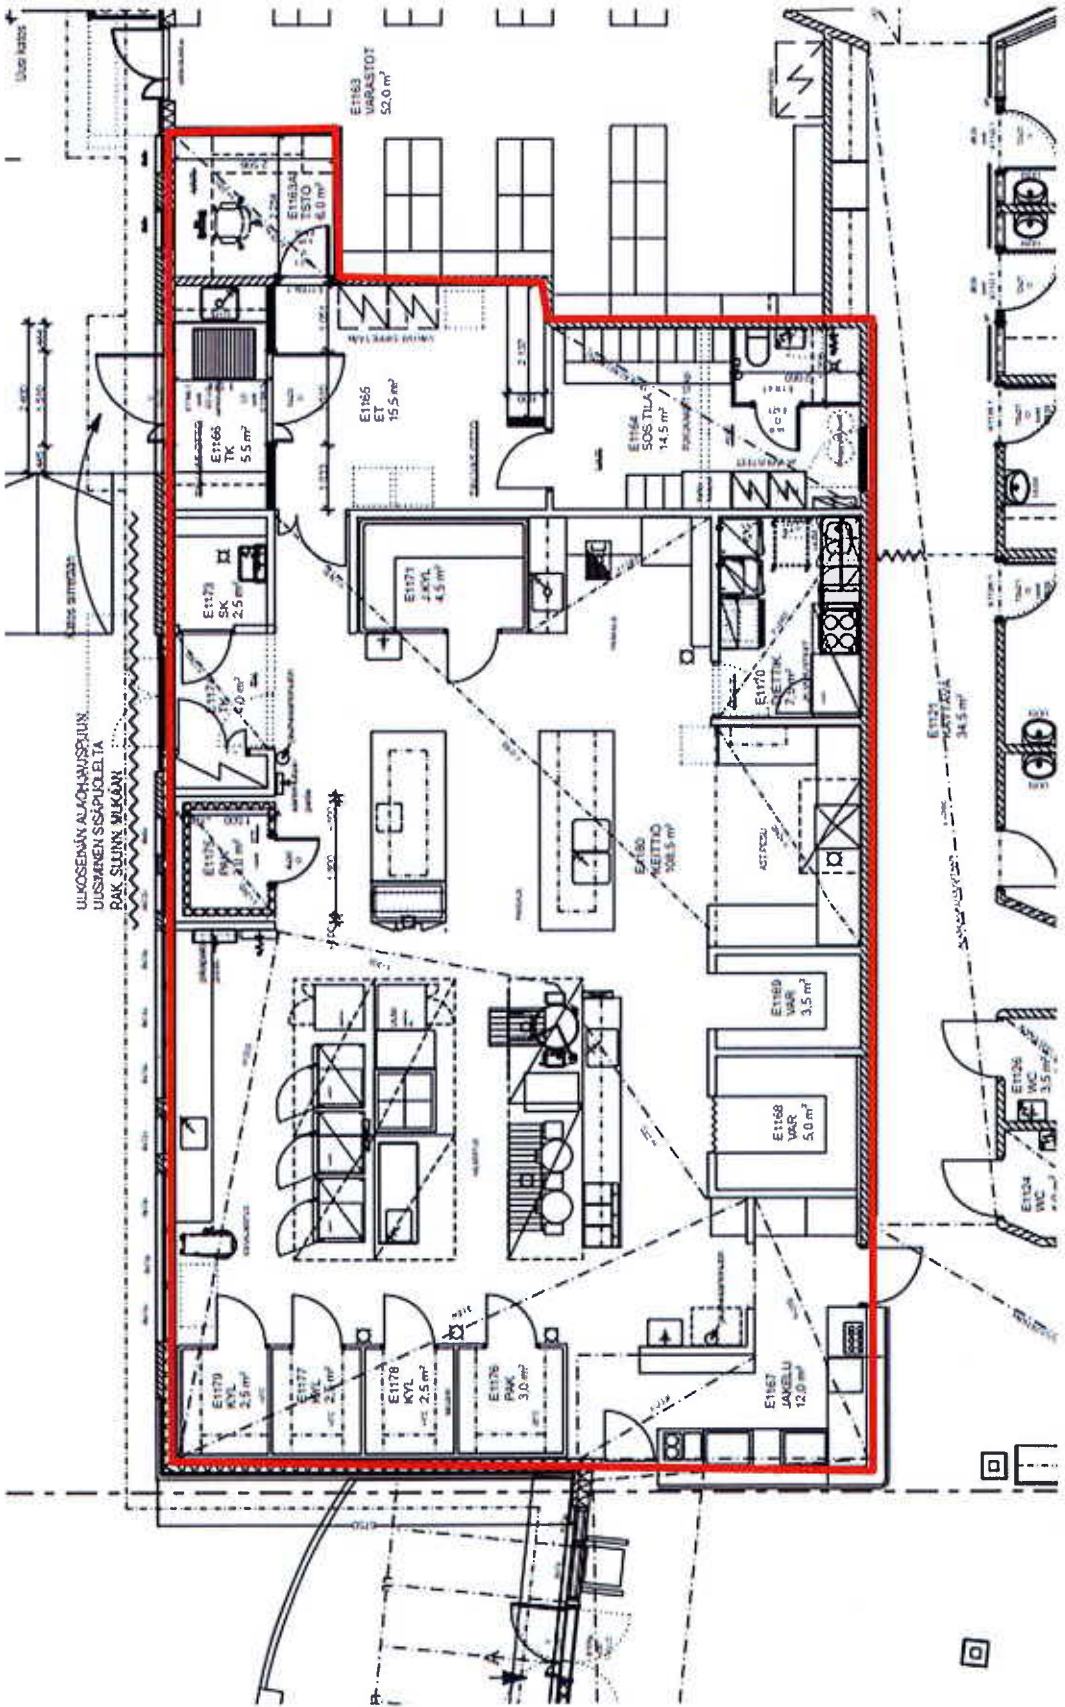

Miehkikälän koulukeskuksen jakelukeittiö

Viljinrannan valmistuskeittiö

on korkeus 2400
lasillukusoina

Klamilian koulu ja pk keittiö

Viirolahden lukio ja yläasteen jakelukeittiö