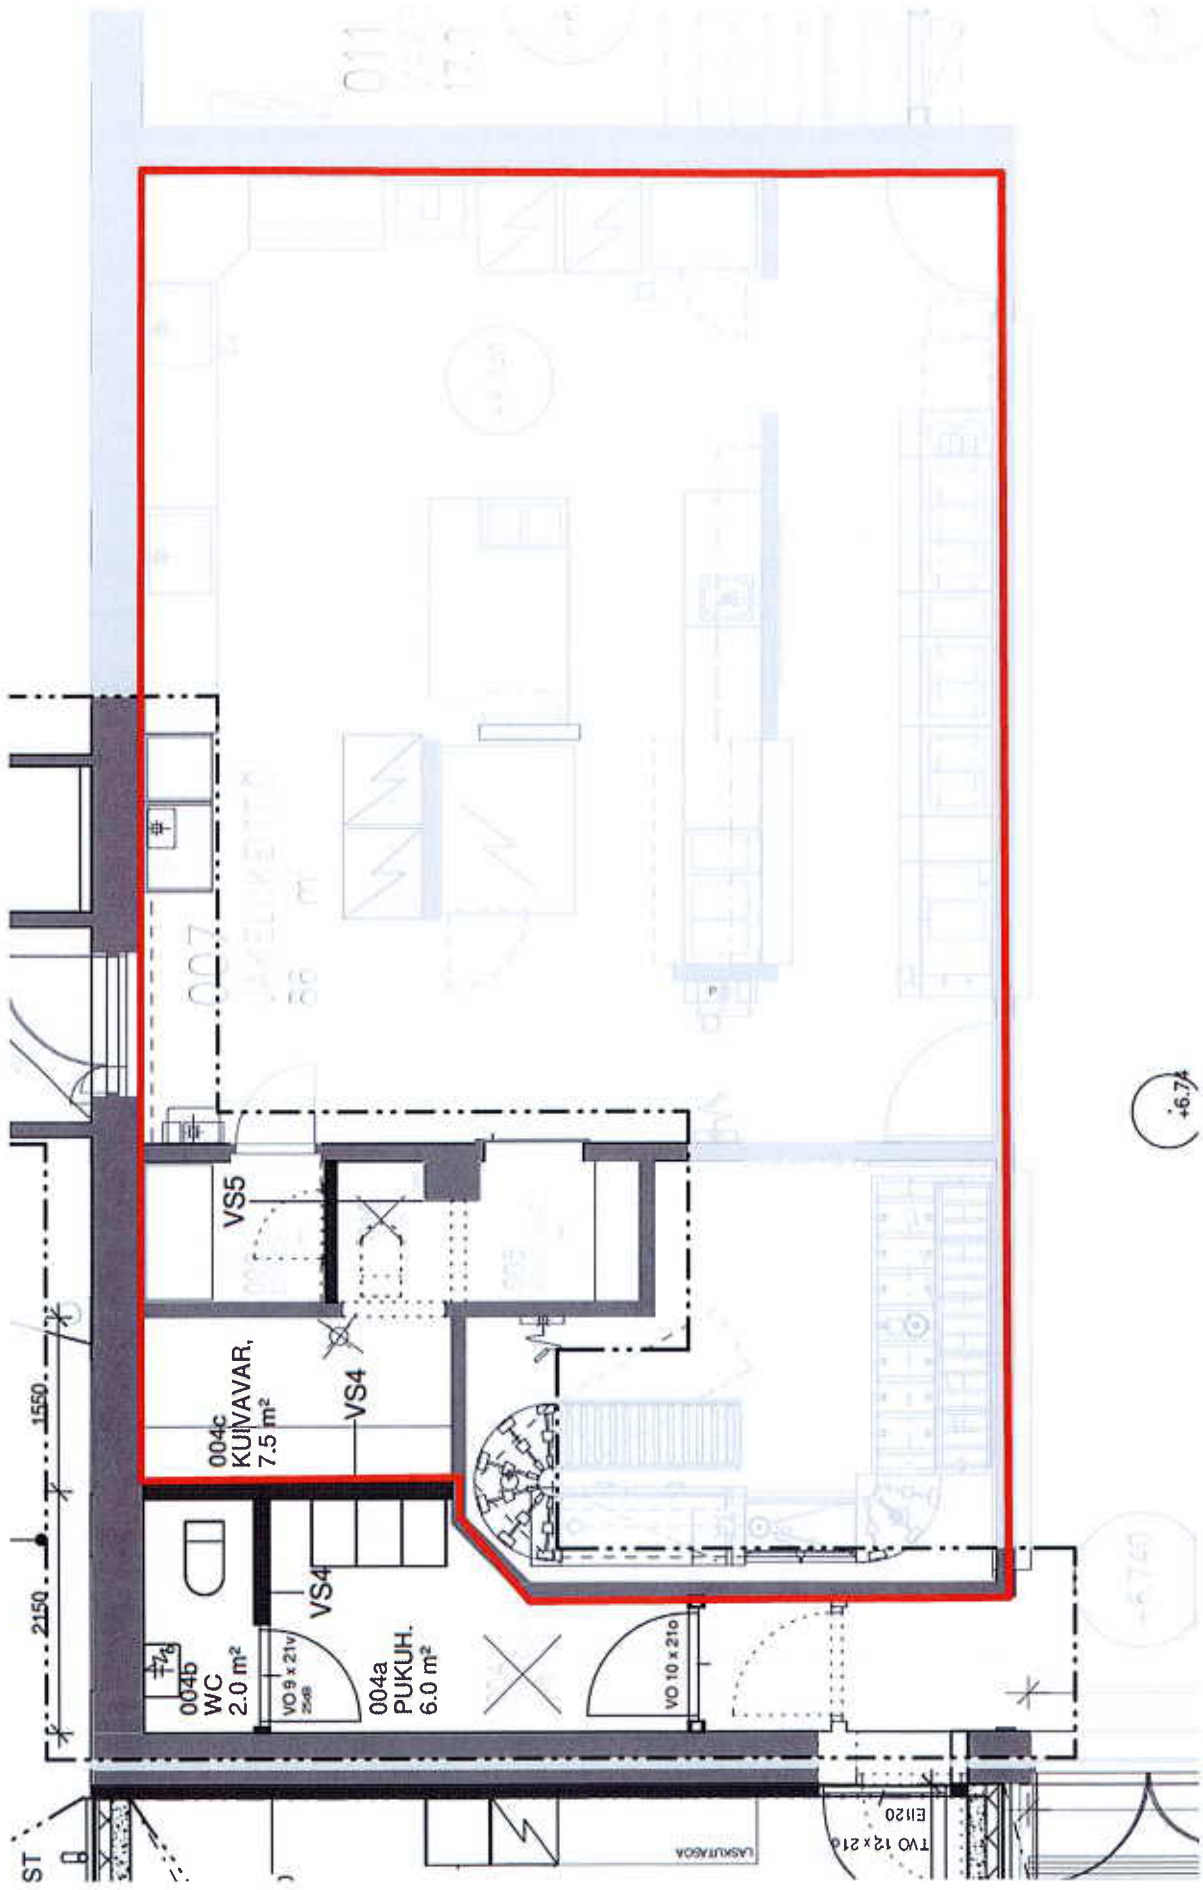

Miehkikälän koulukeskuksen jakelukeittiö

Viljinrannan valmistuskeittiö

on korkeus 2400
lasillukusoina

Klamilian koulu ja pk keittiö

Viirolahden lukio ja yläasteen jakelukeittiö