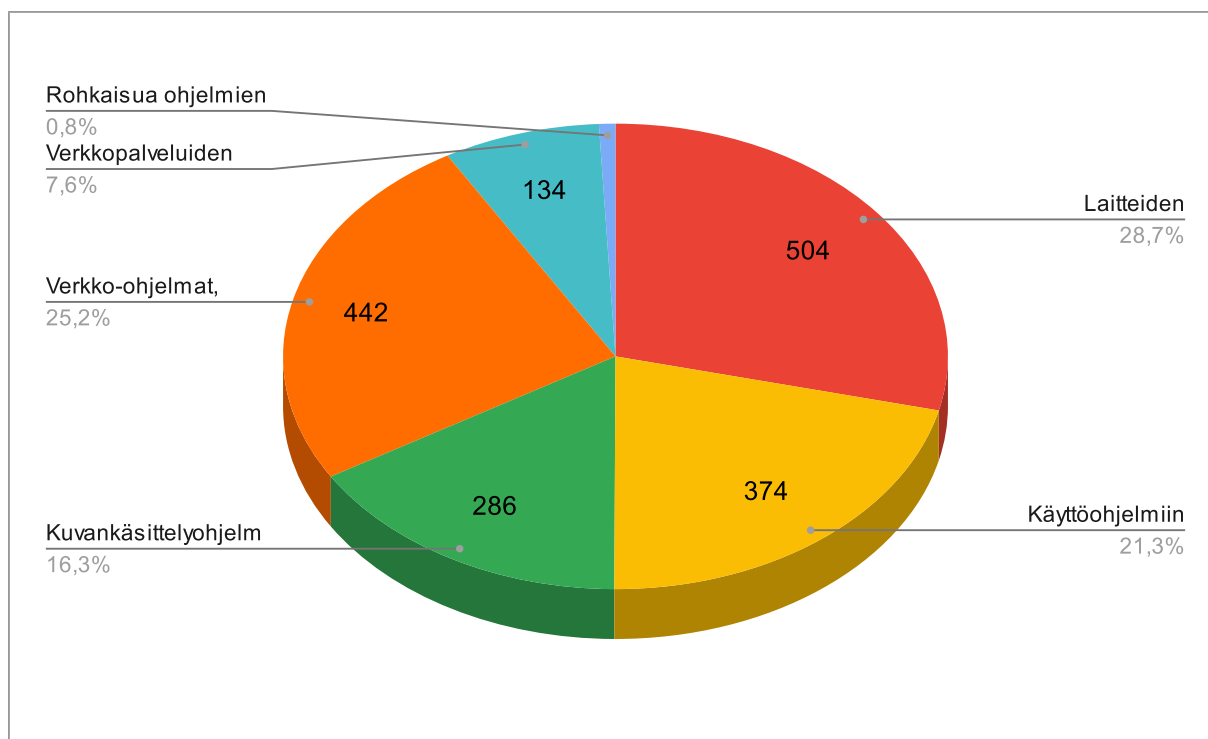

Tukipyynnöt saatu

Tuki
pyynnöt yht: 1033

Välitetyt
tuet yht: 1754

Tukipyyntö kohdistui

Tuenpyytäjien ikäjakauma

Tuenpyytäjien paikkakuntajakauma

Tuen keskimääräinen käsittelyaika

35 minuuttia