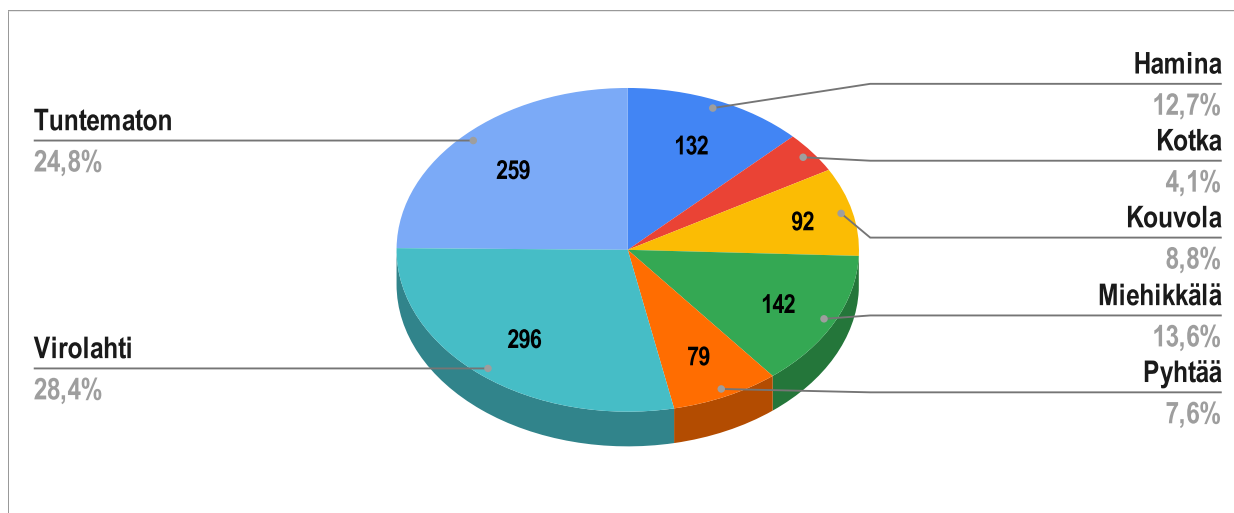

Tukipyynnöt saatu

Tuki
pyynnöt yht: 1033

Välitetyt
tuet yht: 1754

Tukipyyntö kohdistui

Tuenpyytäjien ikäjakauma

Tuenpyytäjien paikkakuntajakauma

Tuen keskimääräinen käsittelyaika

35 minuuttia