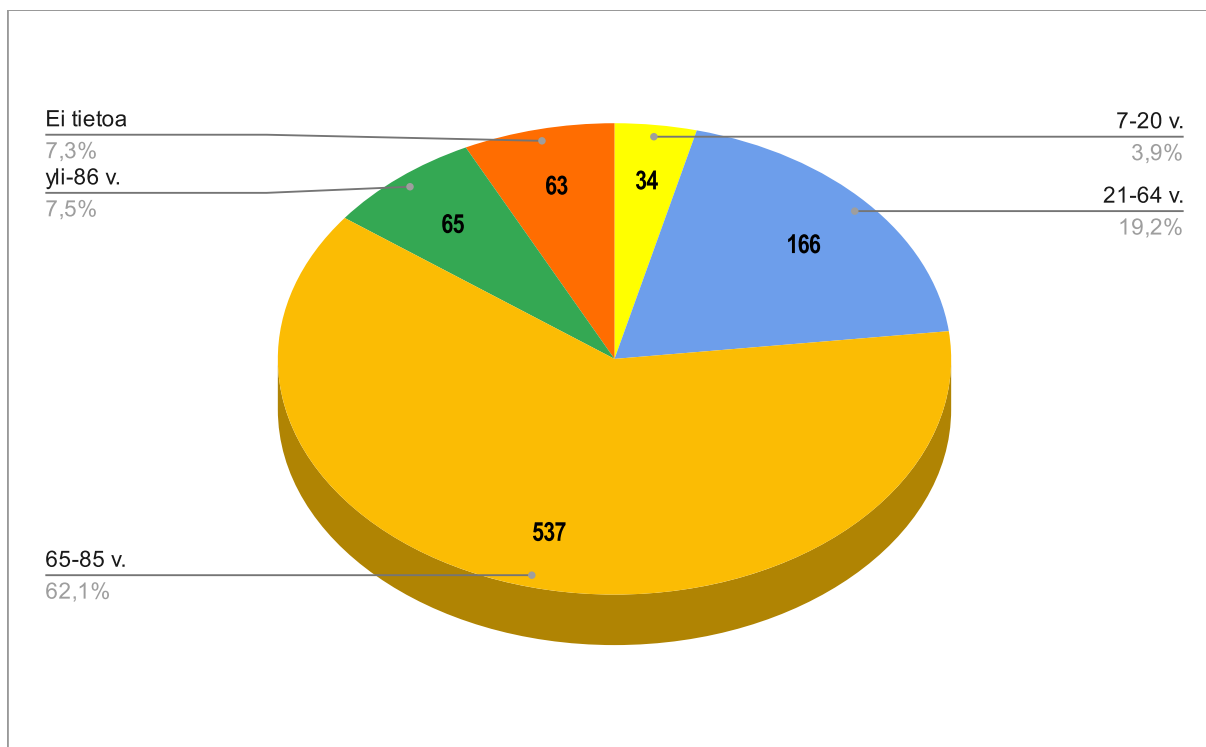

Tukipyynnöt saatu

Tuki
pyynnöt yht: 1033

Välitetyt
tuet yht: 1754

Tukipyyntö kohdistui

Tuenpyytäjien ikäjakauma

Tuenpyytäjien paikkakuntajakauma

Tuen keskimääräinen käsittelyaika

35 minuuttia