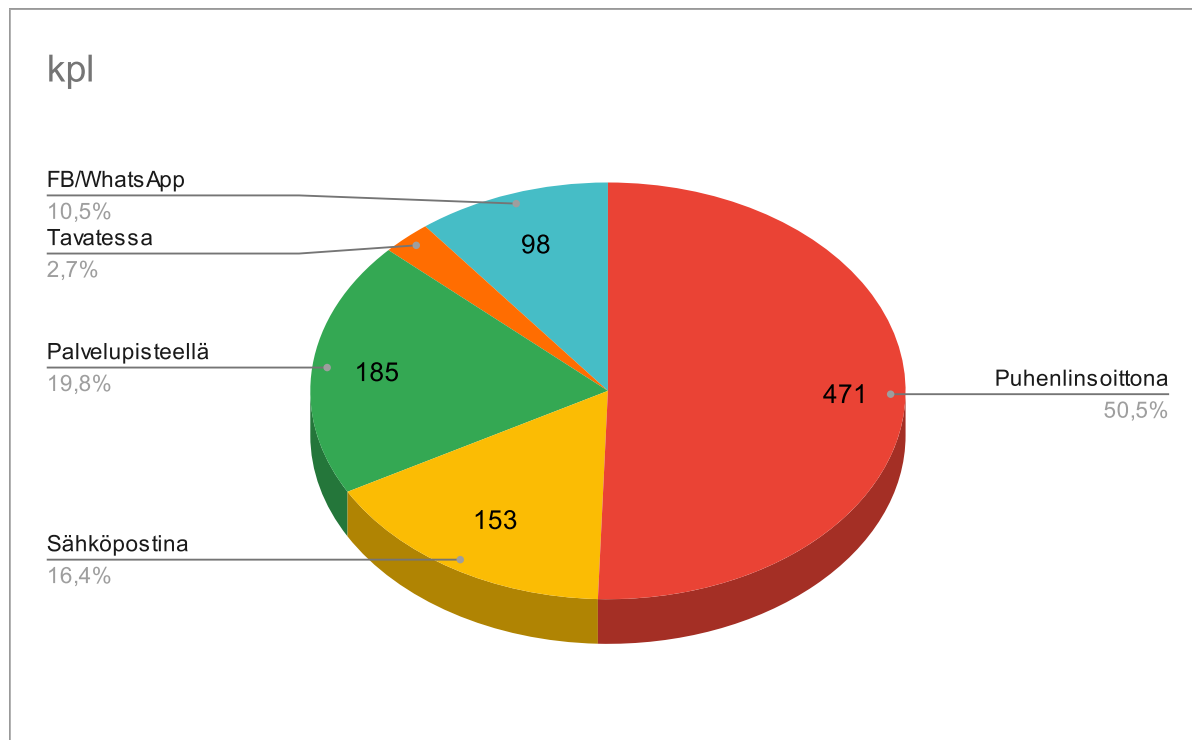

Tukipyynnöt saatu

Tuki
pyynnöt yht: 1033

Välitetyt
tuet yht: 1754

Tukipyyntö kohdistui

Tuenpyytäjien ikäjakauma

Tuenpyytäjien paikkakuntajakauma

Tuen keskimääräinen käsittelyaika

35 minuuttia