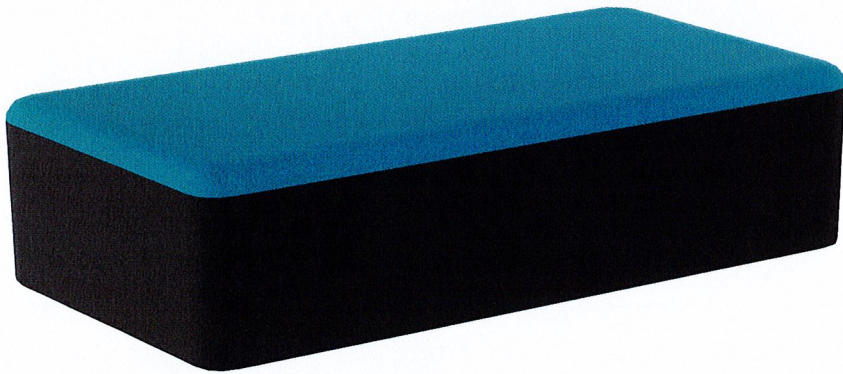

Liite 2: Sähköpianon tuotetiedot

Liite 3: Oppilaskunnan toiveet ja mallikuva ryhmätyöskentelytilojen uudistamiseksi

LIITE 1:

”Salmiakki -oppilas/ryhmätyöpöytä

- Pöydän koko - Pinta Salmiakki pöytä, 140 x 89 cm
- Kannen väri - Valkoinen laminaatti
- Jalusta - Säädettävät jalat rullilla
- Jalustan väri - Valkoinen

”Grip Nxt” -yleistuoli

- Jalusta - Lenkkijalusta
- Selkänoja - Korkea
- Istuimen materiaali - Laminaatti
- Laminaatin väri - Harmaa laminaatti
- Jalustan väri - Valkoinen

"Bit"-rahi rullilla

- Rahi - Rahi rullilla
- Rahin korkeus - 32 cm
- Ulkopuolen verhoilu - Cura black (CU60998)
- Istuimen verhoilu - Cura turquoise blue (CU66240)